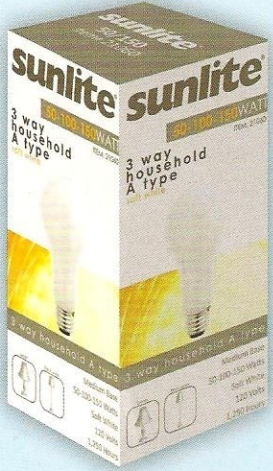

3-WAY & LONG LIFE Incandescent A-Type

3 Way

A19

3-WAY BULB

- Available as 30-70-100 or 50-100-150 watt
- White finish
- 120 volt

LONG LIFE BULB

- 5,000 Hours
- Brass base
- Frost finish
- 130 volt

3 WAY >>

Item #	Description	Bulb Type	Base	Finish	Watts	Volts	Lumens	Hours	MOL	Pkg.
21050	30/100	3 Way	Medium	White	30-70-100	120	250-750-1050	2,000	5.08	12
21060	50/150	3 Way	Medium	White	50-100-150	120	500-1500-2000	2,000	5.08	12

2 PACK - LONG LIFE >>

Item #	Description	Bulb Type	Base	Finish	Watts	Volts	Lumens	Hours	MOL	Pkg.
01005	40A/FR/LL/2PK	A19	Medium	Frost	40	130	300	5,000	4.06	120
01010	60A/FR/LL/2PK	A19	Medium	Frost	60	130	500	5,000	4.06	120
01015	75A/FR/LL/2PK	A19	Medium	Frost	75	130	650	5,000	4.06	120
01020	100A/FR/LL/2PK	A19	Medium	Frost	100	130	1000	5,000	4.06	120