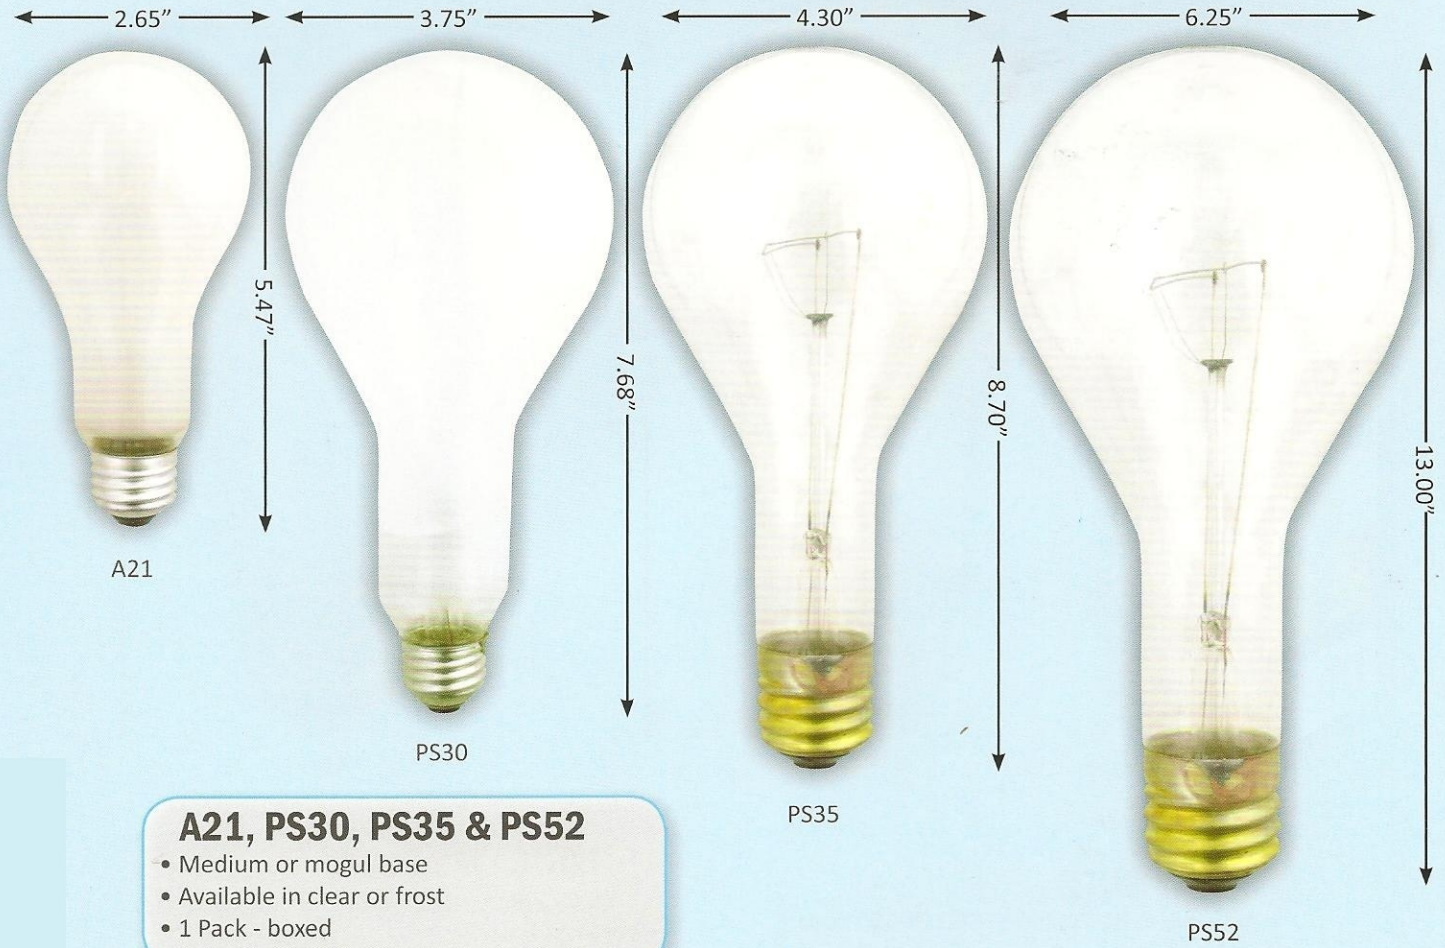

HIGH WATTAGE LAMPS

A21, PS30, PS35, PS52

INCANDESCENT

A21, PS30, PS35 & PS52

- Medium or mogul base
- Available in clear or frost
- 1 Pack - boxed

A21 - BULB >>

Item #	Description	Bulb Type	Base	Finish	Watts	Volts	Lumens	Hours	MOL	Pkg.
01084	150A/FR	A21	Medium	Frost	150	120	1700	1,000	5.47	48
01086	150A/CL	A21	Medium	Clear	150	120	1750	1,000	5.47	48
01082	200A/FR	A21	Medium	Frost	200	120	2350	1,000	5.47	48
01088	200A/CL	A21	Medium	Clear	200	120	2400	1,000	5.47	48

PS BULB >>

Item #	Description	Bulb Type	Base	Finish	Watts	Volts	Lumens	Hours	MOL	Pkg.
01068	300PS30/CL	PS30	Medium	Clear	300	130	3600	1,000	7.68	24
01069	300PS30/FR	PS30	Medium	Frost	300	130	3420	1,000	7.68	24
01078	500PS35/CL/MOG	PS35	Mogul	Clear	500	130	6500	1,000	8.70	24
01079	500PS35/FR/MOG	PS35	Mogul	Frost	500	130	6175	1,000	8.70	24
01067	1000PS52/CL/MOG	PS52	Mogul	Clear	1000	130	6175	1,000	13.00	24