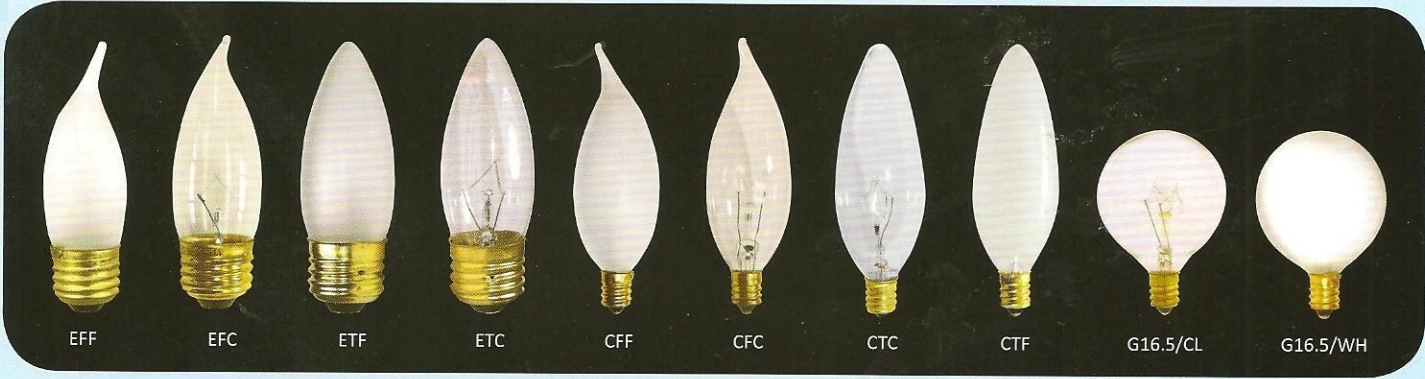

CHANDELIER DISPLAY

Counter or Stand

INCANDESCENT

CHANDELIER DISPLAY

- Easy for customers to find the perfect bulb for their needs
- Self service merchandiser
- Keeps supply of bulbs
- Provides easy identification

SUNLITE STAND • 05055
 24 Items
 Black Stand
 600 Assorted Bulbs

Item #	Description	Quantity
01325	15CFC/25	25
01330	15CFF/25	25
01375	25CTC	25
01380	25CTF	25
01335	25CFC	25
01340	25CFF	25
01405	25EFC	25
01410	25EFF	25
01385	40CTC	25
01390	40CTF	25
01445	40ETC	25
01450	40ETF	25
01345	40CFC	25
01350	40CFF	25
01395	60CTC	25
01400	60CTF	25
01355	60CFC	25
01360	60CFF	25
01430	60EFF	25
01455	60 ETC	25
01650	25G161/2 CLEAR	25
01665	25G161/2 WHITE	25
01670	40G161/2 CLEAR	25
01675	40G161/2 WHITE	25