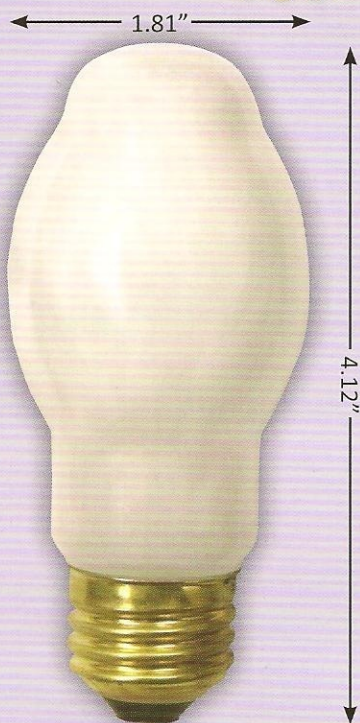

**BT15 BULB**

- White
- Medium base
- 120 volt
- Replaces standard incandescents
- Provides bright, white light

**BRIGHTER  
WHITER**  
*light*

BT15/WH

**BT15 >>**

Item #	Description	Lamp Type	Base	Color/Finish	Watts	Volts	Lumens	Hours	MOL	Pkg.
25192	60BT15/WH	BT	Medium	White	60	120	800	2,000	4.12	12
25195	75BT15/WH	BT	Medium	White	75	120	1000	2,000	4.12	12
25196	100BT15/WH	BT	Medium	White	100	120	1500	2,000	4.12	12
25198	150BT15/WH	BT	Medium	White	150	120	2400	2,000	4.12	12