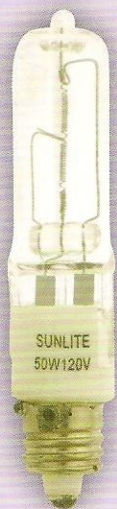

# MC - MINI CAN T4 Lamp Type

2.60"

Q35/CL  
Q50/CL

2.65"

Q75/CL  
Q100/CL  
Q150/CL

2.65"

Q150/FR

2.95"

Q250/CL

3.85"

Q500/CL

### MINI CAN

- Clear & frost
- 120 volt
- Protected against ultraviolet rays

### MINI CAN BASE >>

Item #	Description	Lamp Type	Base	Color/Finish	Watts	Volts	Hours	MOL	Pkg.
03112	Q35CL/MC	T4	Mini Can	Clear	35	120	2,000	2.60	12/120
03080	Q50CL/MC	T4	Mini Can	Clear	50	120	2,000	2.60	12/120
03081	Q50FR/MC	T4	Mini Can	Frost	50	120	2,000	2.60	12/120
03085	Q75CL/MC	T4	Mini Can	Clear	75	120	2,000	2.45	12/120
03090	Q100CL/MC-ESN	T4	Mini Can	Clear	100	120	2,000	2.65	12/120
03095	Q150CL/MC-ETG	T4	Mini Can	Clear	150	120	2,000	2.65	12/120
03100	Q150FR/MC-ETH	T4	Mini Can	Frost	150	120	2,000	2.65	12/120
03105	Q250CL/MC-EHT	T4	Mini Can	Clear	250	120	2,000	2.95	12/120
03110	Q500CL/MC-EVR	T4	Mini Can	Clear	500	120	2,000	3.85	12/120