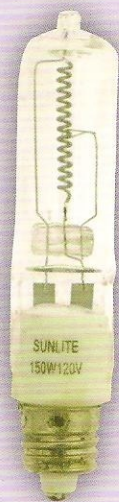

# MC - MINI CAN T4 Lamp Type

2.60"

Q35/CL  
Q50/CL

2.65"

Q75/CL  
Q100/CL  
Q150/CL

2.65"

Q150/FR

2.95"

Q250/CL

3.85"

Q500/CL

### MINI CAN

- Clear & frost
- 120 volt
- Protected against ultraviolet rays

### MINI CAN BASE >>

Item #	Description	Lamp Type	Base	Color/Finish	Watts	Volts	Hours	MOL	Pkg.
03112	Q35CL/MC	T4	Mini Can	Clear	35	120	2,000	2.60	12/120
03080	Q50CL/MC	T4	Mini Can	Clear	50	120	2,000	2.60	12/120
03081	Q50FR/MC	T4	Mini Can	Frost	50	120	2,000	2.60	12/120
03085	Q75CL/MC	T4	Mini Can	Clear	75	120	2,000	2.45	12/120
03090	Q100CL/MC-ESN	T4	Mini Can	Clear	100	120	2,000	2.65	12/120
03095	Q150CL/MC-ETG	T4	Mini Can	Clear	150	120	2,000	2.65	12/120
03100	Q150FR/MC-ETH	T4	Mini Can	Frost	150	120	2,000	2.65	12/120
03105	Q250CL/MC-EHT	T4	Mini Can	Clear	250	120	2,000	2.95	12/120
03110	Q500CL/MC-EVR	T4	Mini Can	Clear	500	120	2,000	3.85	12/120