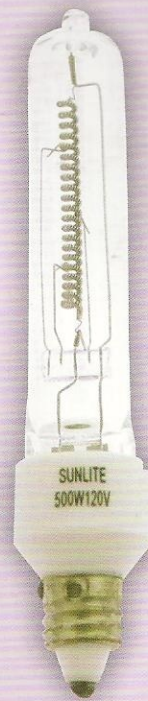

# MC - MINI CAN T4 Lamp Type

2.60"

Q35/CL  
Q50/CL

2.65"

Q75/CL  
Q100/CL  
Q150/CL

2.65"

Q150/FR

2.95"

Q250/CL

3.85"

Q500/CL

### MINI CAN

- Clear & frost
- 120 volt
- Protected against ultraviolet rays

### MINI CAN BASE >>

Item #	Description	Lamp Type	Base	Color/Finish	Watts	Volts	Hours	MOL	Pkg.
03112	Q35CL/MC	T4	Mini Can	Clear	35	120	2,000	2.60	12/120
03080	Q50CL/MC	T4	Mini Can	Clear	50	120	2,000	2.60	12/120
03081	Q50FR/MC	T4	Mini Can	Frost	50	120	2,000	2.60	12/120
03085	Q75CL/MC	T4	Mini Can	Clear	75	120	2,000	2.45	12/120
03090	Q100CL/MC-ESN	T4	Mini Can	Clear	100	120	2,000	2.65	12/120
03095	Q150CL/MC-ETG	T4	Mini Can	Clear	150	120	2,000	2.65	12/120
03100	Q150FR/MC-ETH	T4	Mini Can	Frost	150	120	2,000	2.65	12/120
03105	Q250CL/MC-EHT	T4	Mini Can	Clear	250	120	2,000	2.95	12/120
03110	Q500CL/MC-EVR	T4	Mini Can	Clear	500	120	2,000	3.85	12/120