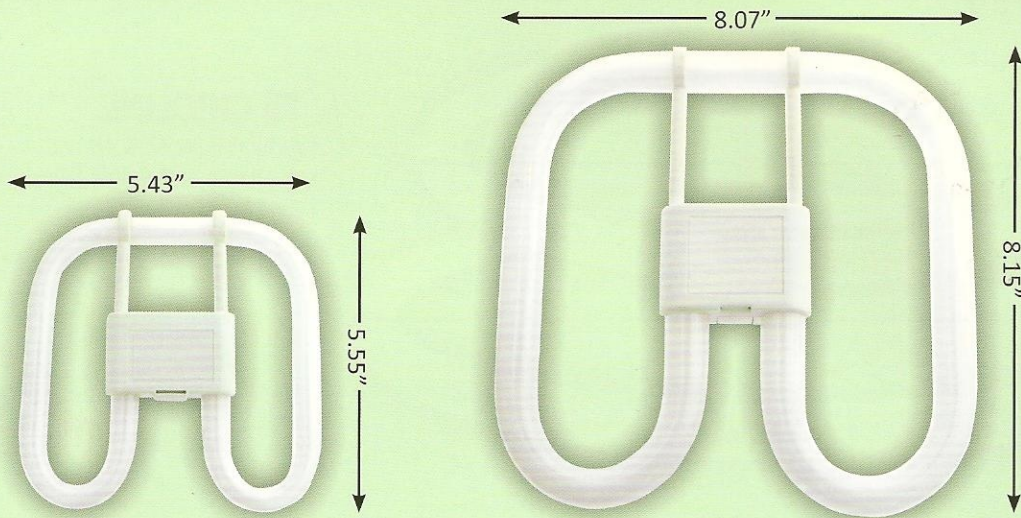

2D & T4 TUBES

2D & T4

Item #	Description	Base	Watts	Kelvin	Lumens	CRI	Hours	MOL	Pkg.
05720	F16/2D/827/4P	GR10q	16	2700K	1050	82	10,000	5.55	12/24
05725	F16/2D/835/4P	GR10q	16	3500K	1050	82	10,000	5.55	12/24
05730	F21/2D/827/4P	GR10q	21	2700K	1300	82	10,000	5.55	12/24
05735	F21/2D/835/4P	GR10q	21	3500K	1300	82	10,000	5.55	12/24
05700	F28/2D/827/4P	GR10q	28	2700K	1900	82	10,000	8.15	12/24
05705	F28/2D/835/4P	GR10q	28	3500K	1900	82	10,000	8.15	12/24
05710	F38/2D/827/4P	GR10q	38	2700K	2400	82	10,000	8.15	12/24
05715	F38/2D/835/4P	GR10q	38	3500K	2400	82	10,000	8.15	12/24

T4 TUBE

- Replacement bulb for linkable fluorescent fixtures (Page 184)
- Available in Cool White and Daylight
- Available in four different sizes

Item #	Description	Base	Watts	Color	Lumens	CRI	Hours	Length	Pkg.
32000	F6T4/CW	Mini Bi-Pin	6	Cool White	260	82	10,000	9.13	10/200
32010	F6T4/DL	Mini Bi-Pin	6	Daylight	260	82	10,000	9.13	10/200
32020	F10T4/CW	Mini Bi-Pin	10	Cool White	470	82	10,000	13.88	10/200
32030	F10T4/DL	Mini Bi-Pin	10	Daylight	460	82	10,000	13.88	10/200
32040	F16T4/CW	Mini Bi-Pin	16	Cool White	1000	82	10,000	18.88	10/200
32050	F16T4/DL	Mini Bi-Pin	16	Daylight	960	82	10,000	18.88	10/200
32060	F20T4/CW	Mini Bi-Pin	20	Cool White	1280	82	10,000	22.75	10/200
32070	F20T4/DL	Mini Bi-Pin	20	Daylight	1200	82	10,000	22.75	10/200